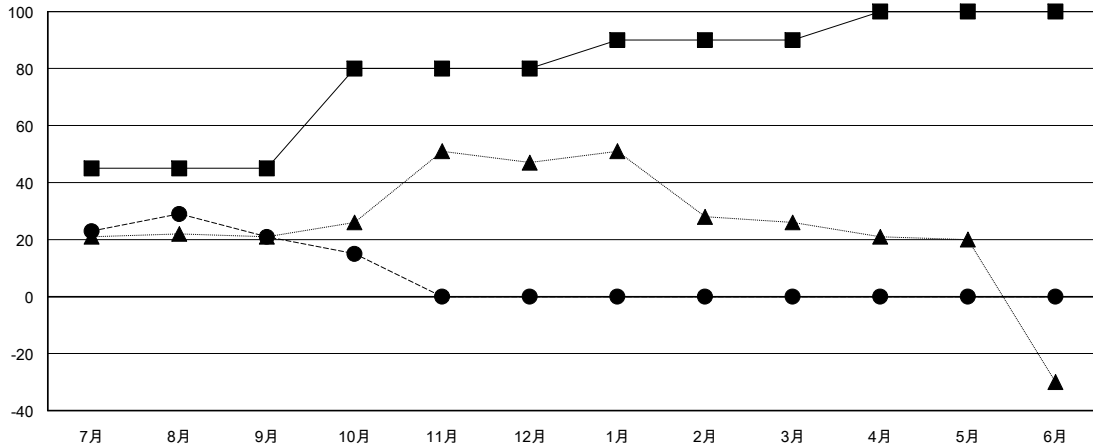

# MONTHLY MEMBERSHIP PROGRESS REPORT

District 331 C

Results as of: 10/31/2018

GMT: MASAYOSHI MARUYAMA, YASUHISA NAKAMURA

地域 JAPAN

GMT会則地域

クラブ			
結果 : 2018-2019			
四半期	新クラブ目標	新クラブ	解散クラブ
7月/8月/9月	0	0	0
10月/11月/12月	0	0	0
1月/2月/3月	0	0	0
4月/5月/6月	1	0	0

名			
結果 : 2018-2019			
四半期	会員純増目標	会員増強実績	退会者(転籍を含む) 実際
7月/8月/9月	45	52	29
10月/11月/12月	35	5	11
1月/2月/3月	10	0	0
4月/5月/6月	10	0	0

新クラブ目標及び実績累計

会員目標及び実績累計

解散クラブ: 0	24 CLUBS OF 51 一名以上の新会員を登録	男女別 男性 1,505 (81.79%) 女性 335 (18.21%) 女性%年度目標: 20%
退会者 物故会員 8 クラブ解散 0 その他 32 合計 40	<a href="#">会員累計データを見るには、ここをクリック</a>	世帯主/家族会員合計 553 国際会費半額の家族会員 285